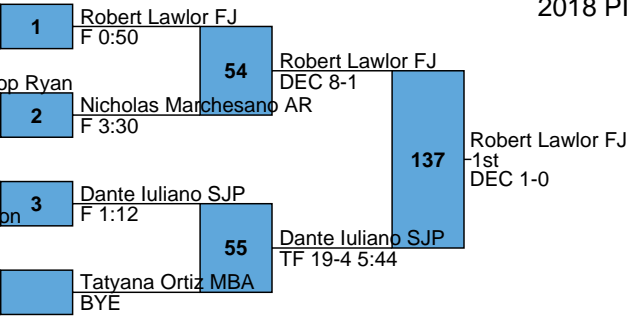

BYE

P-2 Tatyana Ortiz (11) Mariana Bracetti

2018 PIAA D12 AAA

Varsity

106

L1 Ryan McCall FT

L2 Emmanuel Santana NE

L3 Maurice Webb GW